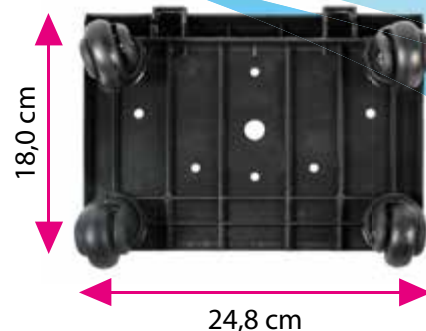

Medidas de 37 cm até 46 cm

Rodas independentes para giro 360° em uma base única.

Opção telescópico

Opção com rodas duplas

Carrinho 360° Base Única Grande

Haste dobrável, com trava na posição vertical

Opções: