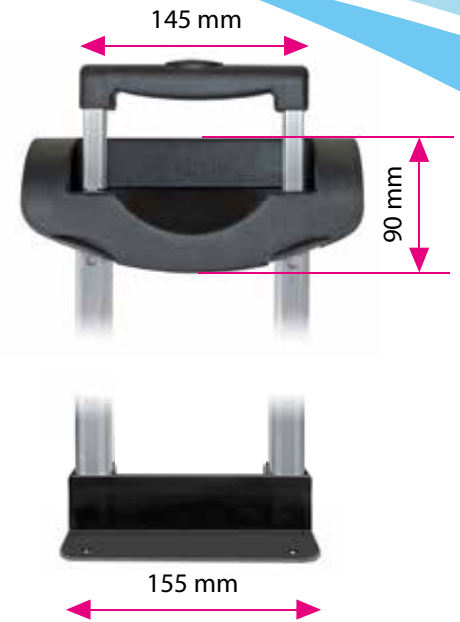

Carrinho Telescópico 4 estágios

Rodas 360°

Conjunto de Rodas em três tamanhos

Rodas cantoneiras

Rodas 360° independentes

Rodas de embutir

VINALPLAS - Indústria e Comércio de Plásticos Ltda.

Rua: Campante, 674 – Vila Carioca – CEP: 04224-010 – São Paulo – SP
Fones: (11) 2063-7404 e (11) 2063-3833 – <http://www.vinalplas.com.br>

Opções:

- Telescópico sem trava, 4 estágios, de 30 cm até 40 cm
- Telescópico com trava, de 38 cm até 50 cm
- Normal com trava, de 50 cm até 80 cm
- Podem ser aplicados em todas as nossas rodas

Obs.: não acompanha parafusos