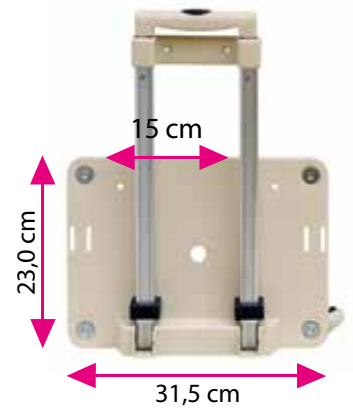

Medidas de 37 cm até 46 cm

Rodas independentes para giro 360° em uma base única.

Opção telescópico

Opção com rodas duplas

Carrinho 360° Base Única Grande

Haste dobrável, com trava na posição vertical

Opções:

- Telescópico com trava, de 38 cm até 50 cm
- Normal com trava, de 50 cm até 80 cm

Opção com fixação 90°

Opção com rodas duplas

Rodas independentes para giro 360° em uma base única. Feito especialmente para ser transportado fechado dentro de uma mochila.