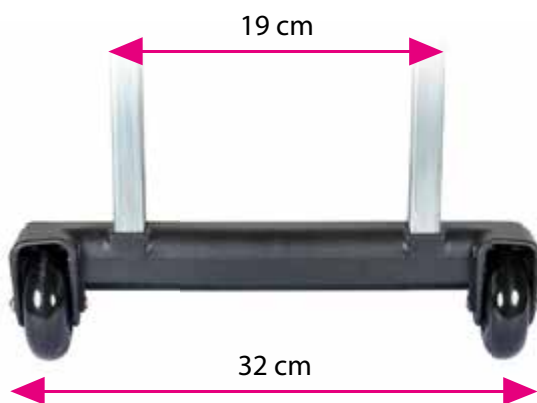

Roda projetada
para proteção da mala

VINALPLAS - Indústria e Comércio de Plásticos Ltda.

Rua: Campante, 674 – Vila Carioca – CEP: 04224-010 – São Paulo – SP
Fones: (11) 2063-7404 e (11) 2063-3833 – <http://www.vinalplas.com.br>