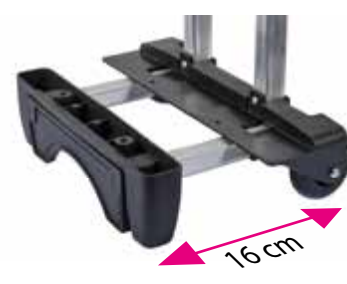

16 cm

• Base expansível

VINALPLAS - Indústria e Comércio de Plásticos Ltda.

Rua: Campante, 674 – Vila Carioca – CEP: 04224-010 – São Paulo – SP
Fones: (11) 2063-7404 e (11) 2063-3833 – <http://www.vinalplas.com.br>