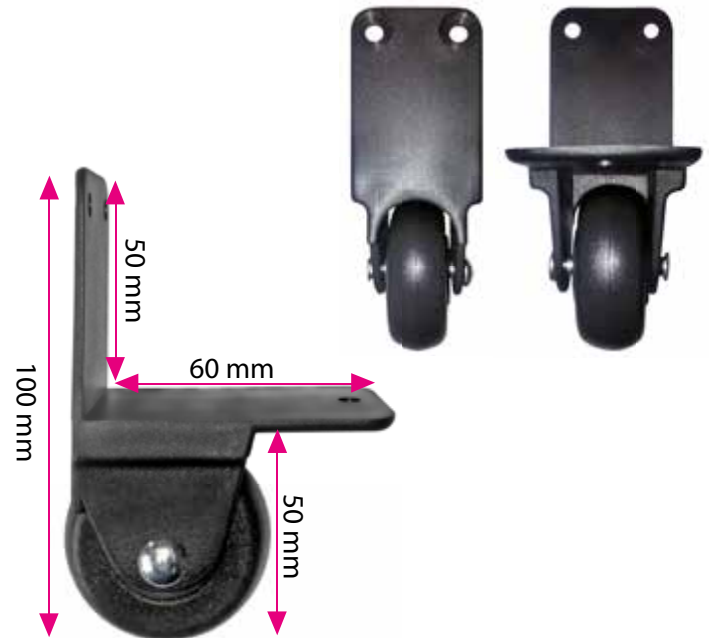

Protetor de Fundo de Maleta

VINALPLAS - Indústria e Comércio de Plásticos Ltda.

Rua: Campante, 674 – Vila Carioca – CEP: 04224-010 – São Paulo – SP
Fones: (11) 2063-7404 e (11) 2063-3833 – <http://www.vinalplas.com.br>

RODAS FIXAS

RODAS DE FIXAÇÃO 90°

RODAS DE EMBUTIR SEM ABAS

RODAS DE EMBUTIR COM ABAS

Cantoneiras com Rodas 360° (Independentes)

MODELO 1

MODELO 2

MODELO 3