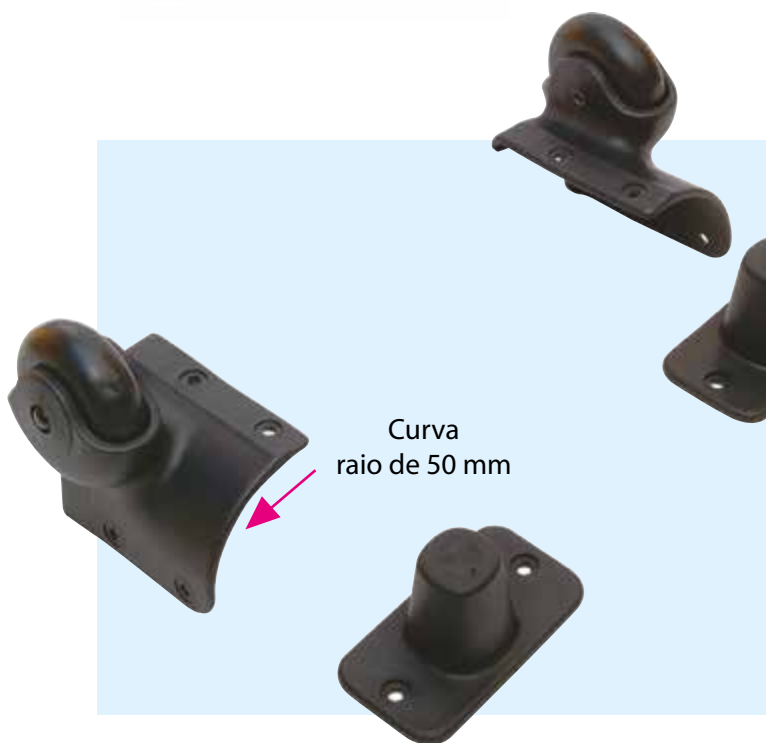

Carrinho Cantoneira com Trava

Modelo grande, com Trava

Opção:

- fixação traseira
- sem trava
- telescópico sem trava

19,5 cm

10 cm

5 cm
do chão

Curva
raio de 50 mm

Modelo pequeno, sem Trava

Opção:

- fixação traseira
- com trava

VINALPLAS - Indústria e Comércio de Plásticos Ltda.

Rua: Campante, 674 – Vila Carioca – CEP: 04224-010 – São Paulo – SP
Fones: (11) 2063-7404 e (11) 2063-3833 – <http://www.vinalplas.com.br>