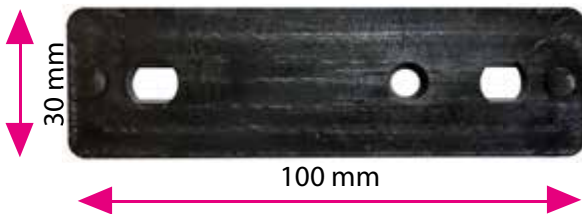

Placas de fixação para Carrinho de Mochila

Não acompanha rebites