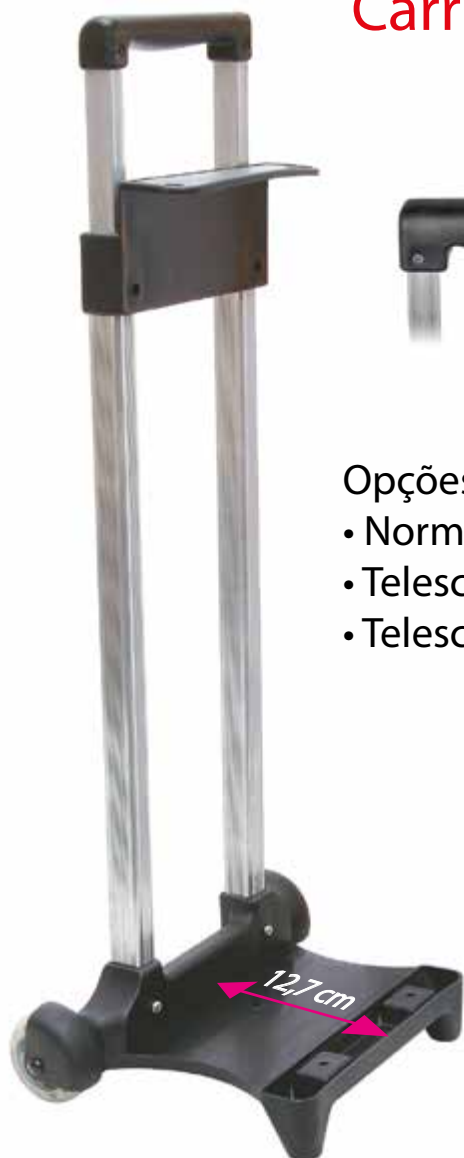

Carrinho ideal para mochilas de viagem

Com e sem Trava

Opções:

- Normal - 2 estágios acima de 50 cm
- Telescópico 3 estágios de 40 a 50 cm
- Telescópico 4 estágios de 30 a 40 cm*

* Obs. somente fixação traseira

• Convencional

Totalmente aberto 94 cm

Opções de rodas em Gel na cor do carrinho

Carrinho Mochilão Grande

VINALPLAS - Indústria e Comércio de Plásticos Ltda.

Rua: Campante, 674 – Vila Carioca – CEP: 04224-010 – São Paulo – SP
Fones: (11) 2063-7404 e (11) 2063-3833 – <http://www.vinalplas.com.br>