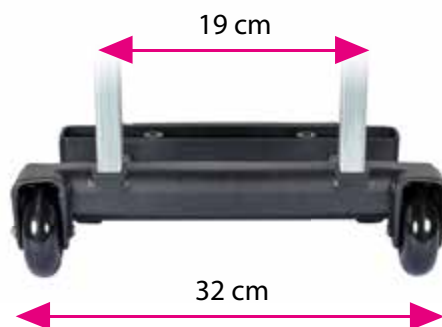

Carrinho para Mala TR 3

Opção com
fixação traseira

Com e sem Trava

Rodas superresistentes
com 70 mm

Base expansível

Roda projetada
para proteção da mala

VINALPLAS - Indústria e Comércio de Plásticos Ltda.

Rua: Campante, 674 – Vila Carioca – CEP: 04224-010 – São Paulo – SP
Fones: (11) 2063-7404 e (11) 2063-3833 – <http://www.vinalplas.com.br>

Carrinho TR 3 – Telescópico

Modelo Telescópico
com base expansível

Opção com
fixação traseira

Roda projetada
para proteção da mala

Rodas super resistentes
com 70 m m

VINALPLAS - Indústria e Comércio de Plásticos Ltda.