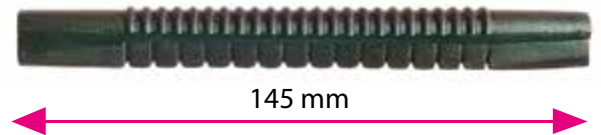

Protetor de Canto Vivo