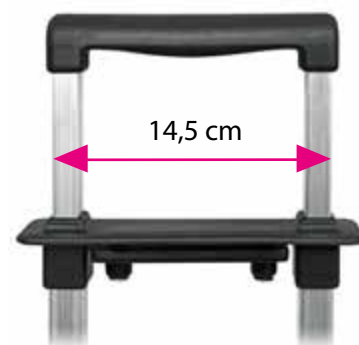

Opção com duas alturas de rodas

Opção com rodas duplas

VINALPLAS - Indústria e Comércio de Plásticos Ltda.

Rua: Campante, 674 – Vila Carioca – CEP: 04224-010 – São Paulo – SP
Fones: (11) 2063-7404 e (11) 2063-3833 – <http://www.vinalplas.com.br>

MODELO 7

(Obs.: não acompanham parafusos)

MODELO 8

(Obs.: não acompanham parafusos)

Carrinho Fixação Interna - Sem Aba

Opções:

- Normal – 1 estágio com ou sem trava
- Telescópico – 2 estágios abaixo de 50 cm sem trava