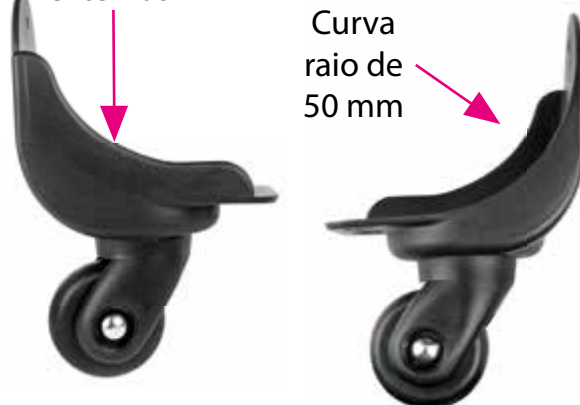

Curva
raio de
50 mm

Abas externas

Opção com duas alturas de rodas

Opção com rodas duplas

(Obs.: não acompanham
parafusos)

VINALPLAS - Indústria e Comércio de Plásticos Ltda.

Rua: Campante, 674 – Vila Carioca – CEP: 04224-010 – São Paulo – SP
Fones: (11) 2063-7404 e (11) 2063-3833 – <http://www.vinalplas.com.br>

Conjuntos de Rodas para Carrinho 360° (Independentes)

MODELO 5

2 Frontais

1 Traseiro direito
com abas

1 Traseiro esquerdo
com abas

Abas
externas

Curva
raio de
50 mm

2 Frontais iguais