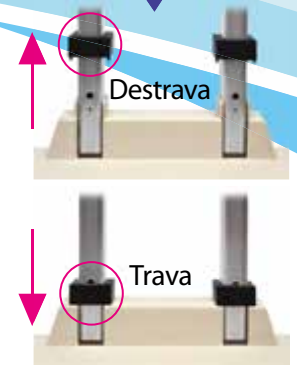

Medidas de 37 cm até 46 cm

Rodas independentes para giro 360° em uma base única.

Opção telescópico

Opção com rodas duplas

Carrinho 360° Base Única Grande

Haste dobrável, com trava na posição vertical

Opções: