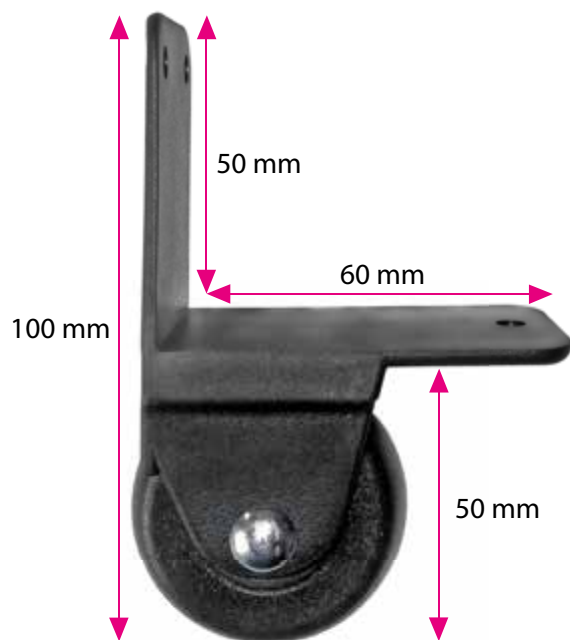

Pode ser aplicada em malas, mochilas e caixas (cases)

Aplicada em caixas (cases)

Pode ser aplicado com pé PCT010