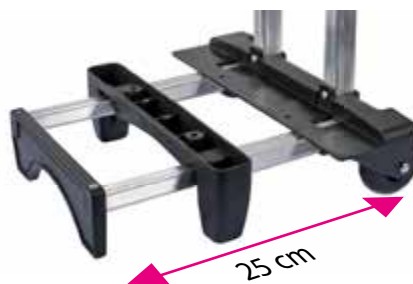

Carrinho para Mala TR 5 de 4 Estágios

Carrinho utilizado para malas de couro para propagandistas (farmacêuticos)

- Perfil em alumínio
- Partes plásticas em Polipropileno Copolímero

Totalmente aberto 95 cm

Opção com fixação 90°

Opção com Trava apenas para 3 estágios

A partir de 30 cm

14,5 cm

31 cm

Rodas superresistentes com 70 mm

Roda projetada para proteção da mala

25 cm

16 cm

• Base expansível

VINALPLAS - Indústria e Comércio de Plásticos Ltda.

Rua: Campante, 674 – Vila Carioca – CEP: 04224-010 – São Paulo – SP
Fones: (11) 2063-7404 e (11) 2063-3833 – <http://www.vinalplas.com.br>