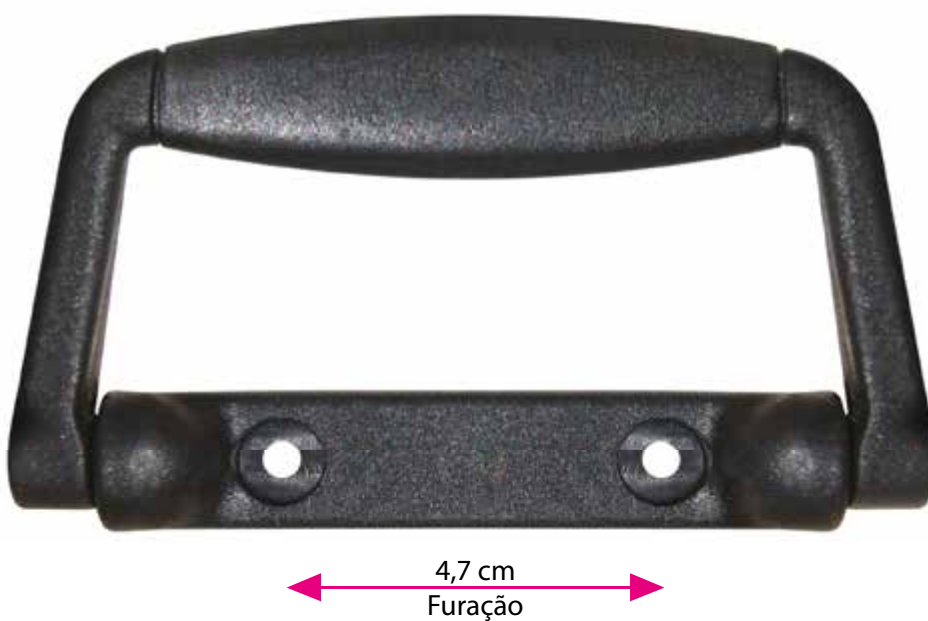

(Obs.: não acompanham parafusos)

185 mm

80 mm

65 mm
Furação

150 mm

80 mm

65 mm
Furação

Acessórios para Malas

Pé para Mala (Cravo)

(Em dois diâmetros: 30 e 50 mm, e dois modelos: auto-travante e para parafuso)

Engate Tic-Tac

(Em dois tamanhos: para fitas de 25 e 30 mm)

Fecho Elástico

(para fita de 25 mm)

Fecho Engate Móvel