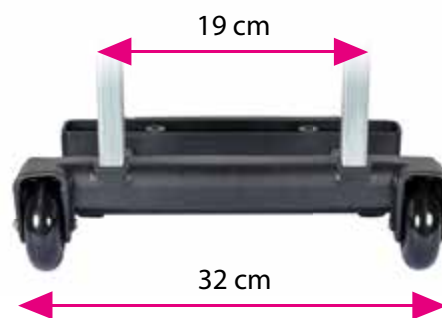

Carrinho para Mala TR 3

Opção com
fixação traseira

Com e sem Trava

Rodas superresistentes
com 70 mm

Base expansível

Roda projetada
para proteção da mala

VINALPLAS - Indústria e Comércio de Plásticos Ltda.

Rua: Campante, 674 – Vila Carioca – CEP: 04224-010 – São Paulo – SP
Fones: (11) 2063-7404 e (11) 2063-3833 – <http://www.vinalplas.com.br>

Carrinho TR 3 – Telescópico

Modelo Telescópico
com base expansível

Opção com
fixação traseira

Roda projetada
para proteção da mala

Rodas super resistentes
com 70 m m

VINALPLAS - Indústria e Comércio de Plásticos Ltda.