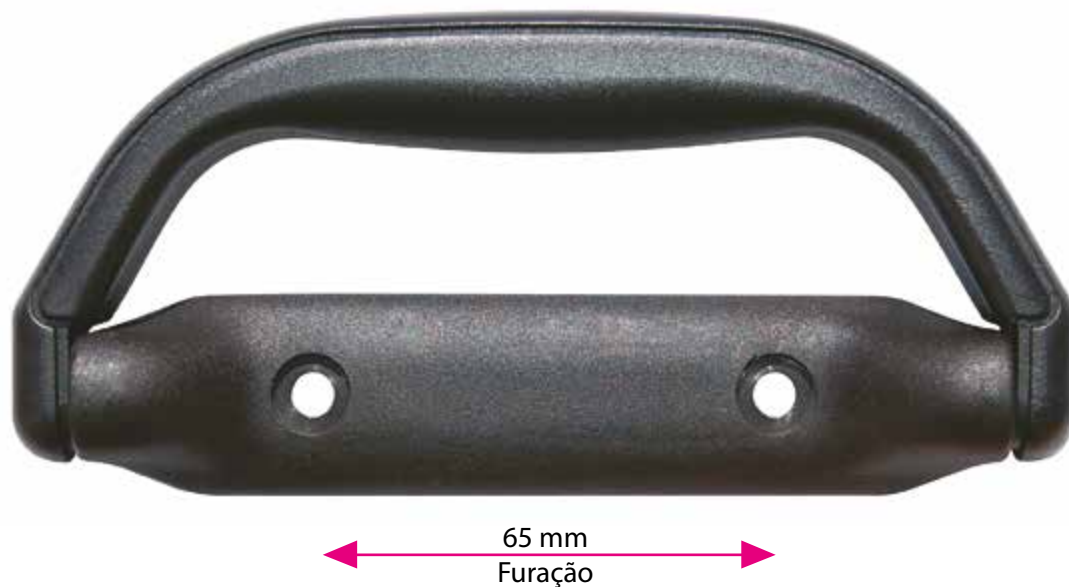

(Obs.: não acompanham parafusos)

185 mm

80 mm

65 mm
Furação

150 mm

80 mm

65 mm
Furação

Acessórios para Malas

Pé para Mala (Cravo)

(Em dois diâmetros: 30 e 50 mm, e dois modelos: auto-travante e para parafuso)

Engate Tic-Tac

(Em dois tamanhos: para fitas de 25 e 30 mm)

Fecho Elástico

(para fita de 25 mm)

Fecho Engate Móvel